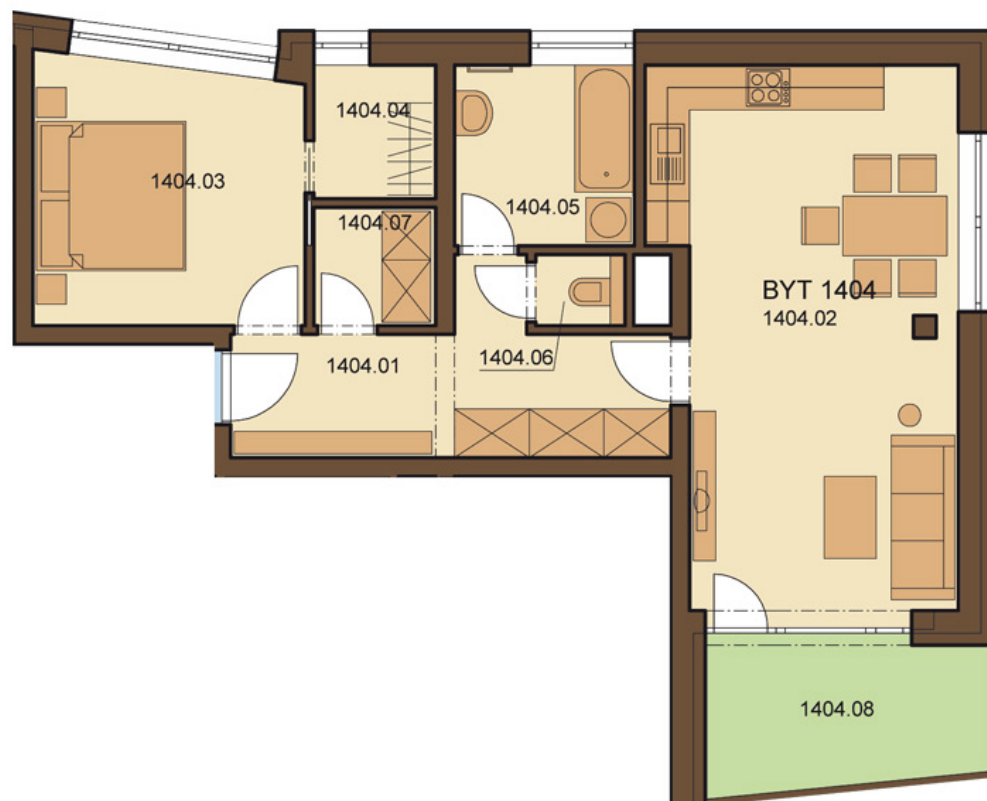

Karta bytu č. 1404

Základní údaje:

vchod	A
podlaží	4
dispozice	2+kk
výměra BJ (m ²)	63,5
výměra balkonu (m ²)	7,2
výměra sklepu (m ²)	3,1
parkování	
cena s DPH	Kč
stav	prodán

Plochy jednotlivých pokojů:

Název	Číslo	Velikost
předsíň	1404.01	10,7 m ²
obývací pokoj + kk	1404.02	27,7 m ²
pokoj	1404.03	12,7 m ²
šatna	1404.04	2,9 m ²
koupelna	1404.05	5,8 m ²
WC	1404.06	1,1 m ²
komora	1404.07	2,6 m ²
balkón	1404.08	7,2 m ²